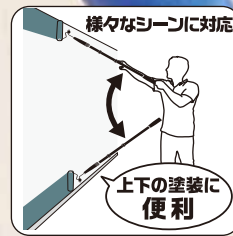

くるっと回転
従来のハンドルから
フレキシブルに対応

黒いつまみを
ひねるだけ

従来のハンドルでは対応しにくい
場所等への塗装が可能

可動式 ローラーハンドル

ミドル・スモール兼用

Smoosy
FOR BEAUTIFUL COATING

カンタン
キレイに塗れる

商品名	単品サイズ(W×H×D)	単品重量	大箱入数	JANコード
Smoosy 可動式ローラーハンドル	117×340×30 ^{ミリ}	142g	24	4 905533 000649