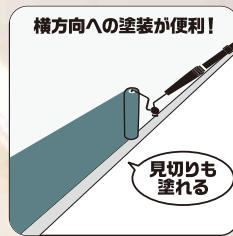

くるっと回転
従来のハンドルから
フレキシブルに対応

黒いつまみを
ひねるだけ

従来のハンドルでは対応しにくい
場所等への塗装が可能

可動式 ローラーハンドル

ミドル・スモール兼用

Smoosy
FOR BEAUTIFUL COATING

カンタン
キレイに塗れる

商品名	単品サイズ(W×H×D)	単品重量	大箱入数	JANコード
Smoosy 可動式ローラーハンドル	117×340×30 ^{ミリ}	142g	24	4 905533 000649