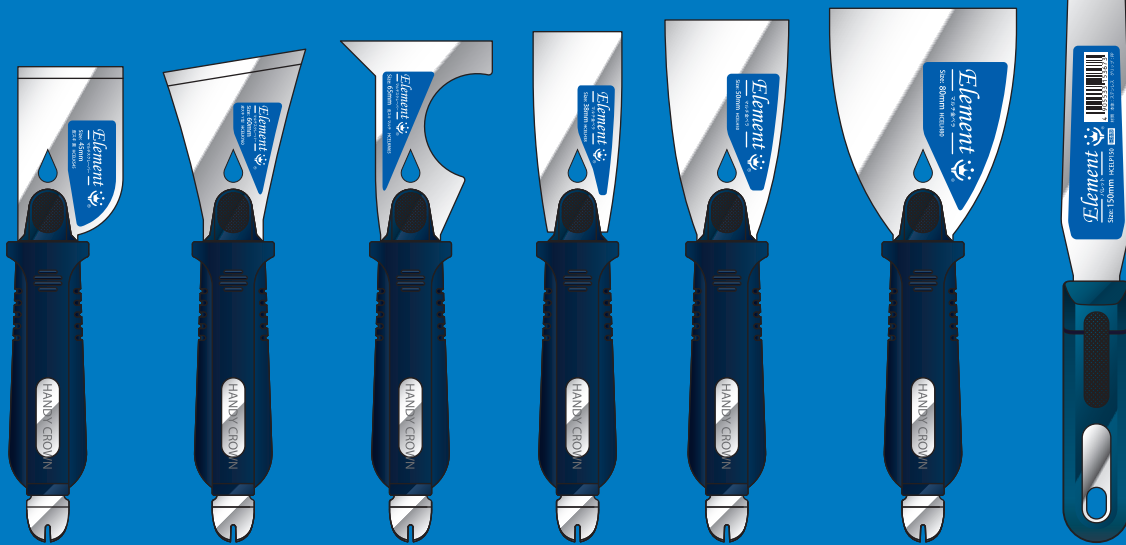

新商品情報

高いグリップ性と便利な機能を
兼ね備えた塗装用ツール！！

Element 
— High Quality Multi Scraper Series —

Element 特徴

特徴① 飛散した塗料の掃除に便利！

※パレットにはついていません

特徴② 握りやすく高いグリップ性！

特徴③ 便利な缶オープナー機能付！

※パレットにはついていません

品番	商品名	単品サイズ	単品重量	小箱入数	大箱入数	JANコード
HCELH38	Element マルチ金ベラ 38mm	220x38	64g	10 丁	100 丁	 4 905533 153642
HCELH50	Element マルチ金ベラ 50mm	225x50	69g	10 丁	100 丁	 4 905533 153659
HCELH80	Element マルチ金ベラ 80mm	230x80	86g	10 丁	100 丁	 4 905533 153666
HCELKY60	Element 皮スキ Y型 60mm	210x60	84g	10 丁	100 丁	 4 905533 153611
HCELKS45	Element 皮スキ直 45mm	205x45	85g	10 丁	100 丁	 4 905533 153628
HCELKM65	Element 皮スキマルチ 65mm	215x65	79g	10 丁	100 丁	 4 905533 153635
HCELP150	Element パレット 150mm	260x32	69g	10 丁	100 丁	 4 905533 153673